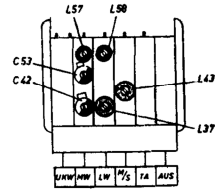

Musica 4R/217  
GRAETZ KG. Altana

Taste LW gedrückt

GRAETZ (Graetz Radio und Fernsehwerke, Altana) - Mod. Musica 4R/217 - Apparecchio AM/FM con due gamme a modulazione di ampiezza (lunghe e medie) e una banda a modulazione di frequenza (ultracorte). Media frequenza in AM 472 kc/s, e media frequenza in FM 10,7 Mc/s. Riproduzione elettroacustica del tipo 3D, con un altoparlante magnetodinamico e due altoparlanti elettrostatici. Potenza d'uscita 4 watt indistorti. (Produzione 1956).