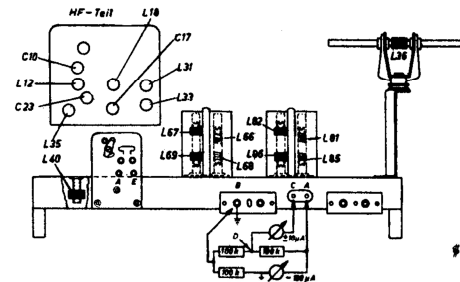

Musica 4R/217  
GRAETZ KG. Altana

Taste LW gedrückt

GRAETZ (Graetz Radio und Fernsehwerke, Altana) - Mod. Musica 4R/217 - Apparecchio AM/FM con due gamme a modulazione di ampiezza (lunghe e medie) e una banda a modulazione di frequenza (ultracorte). Media frequenza in AM 472 kc/s, e media frequenza in FM 10,7 Mc/s. Riproduzione elettroacustica del tipo 3D, con un altoparlante magnetodinamico e due altoparlanti elettrostatici. Potenza d'uscita 4 watt indistorti. (Produzione 1956).